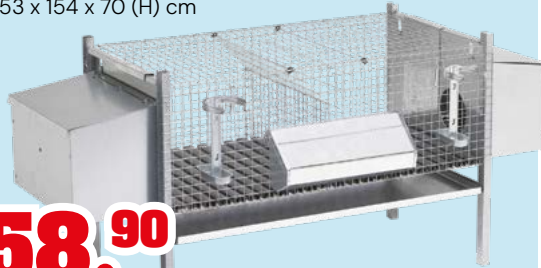

158.90
-12% ~~179.95~~

Art. K586139

Mangime per roditori

Bonus. Mangime completo per conigli nani, porcellini d'India e arvicole, ricco di cereali e vitamine, 5 kg